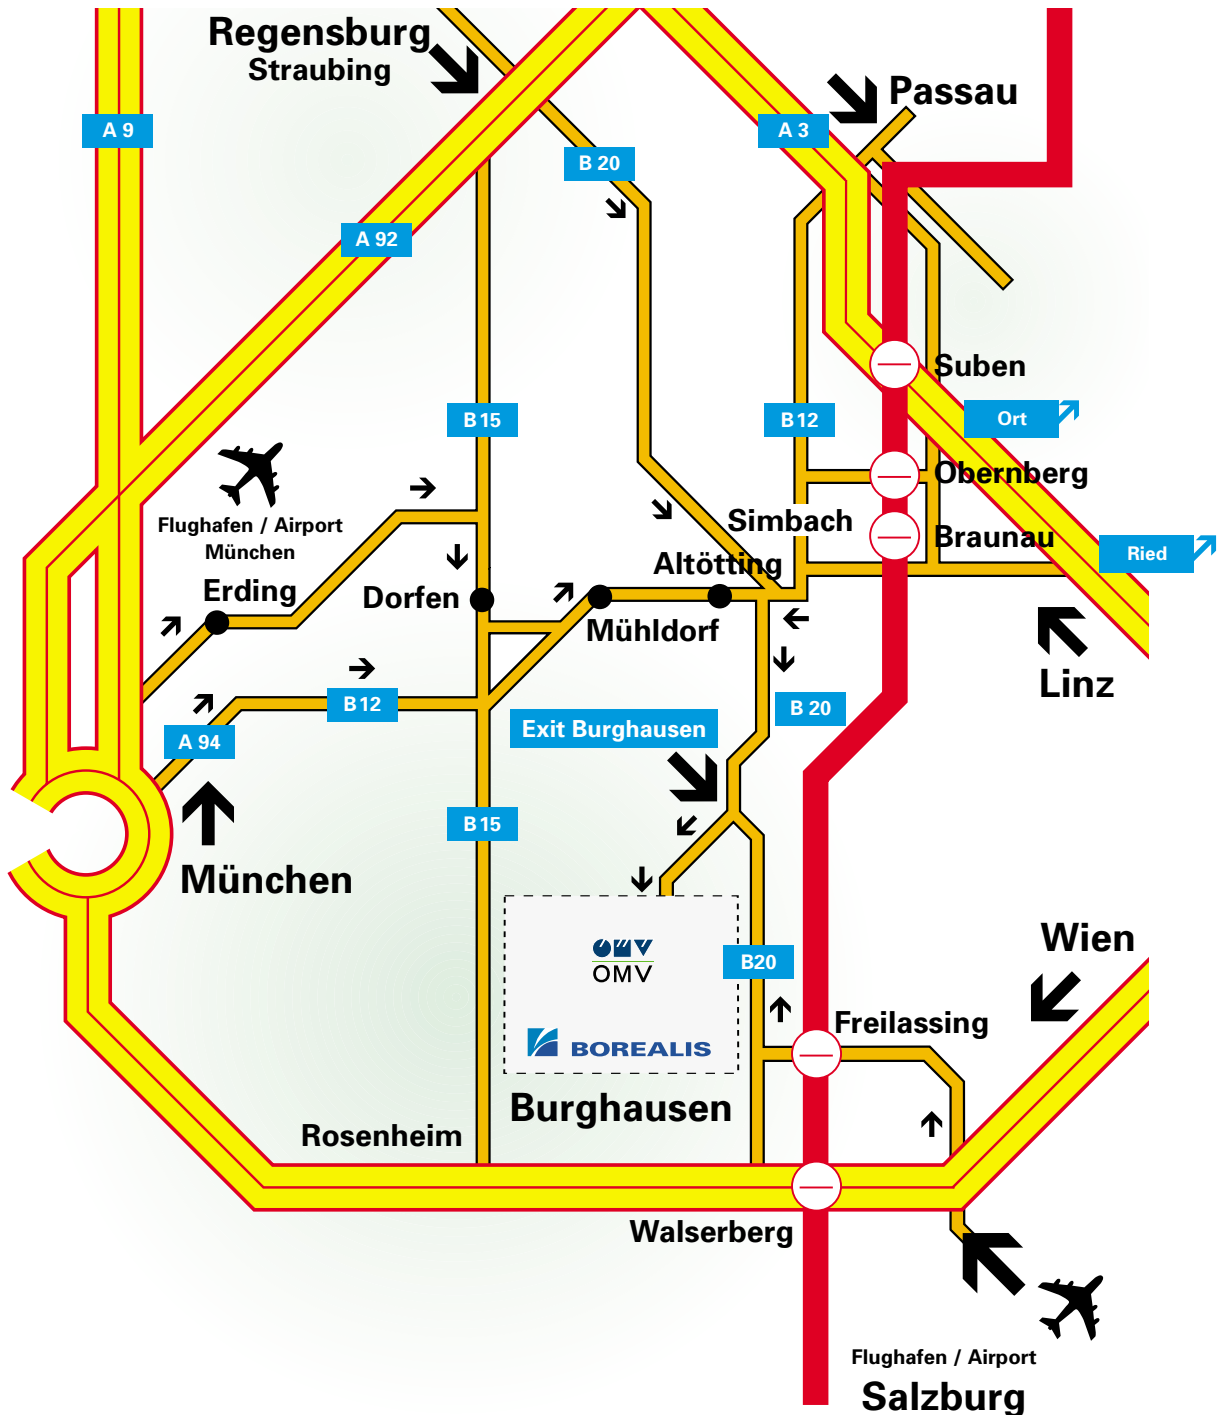

Anfahrtsplan / Road map

Burghausen

Borealis Polymere GmbH
Haiminger Straße 1
D-84489 Burghausen, Germany
Tel.: +49 86 77 977 0*
Fax: +49 86 77 977 111
www.borealisgroup.com

Orientierungsplan / Site map

Burghausen